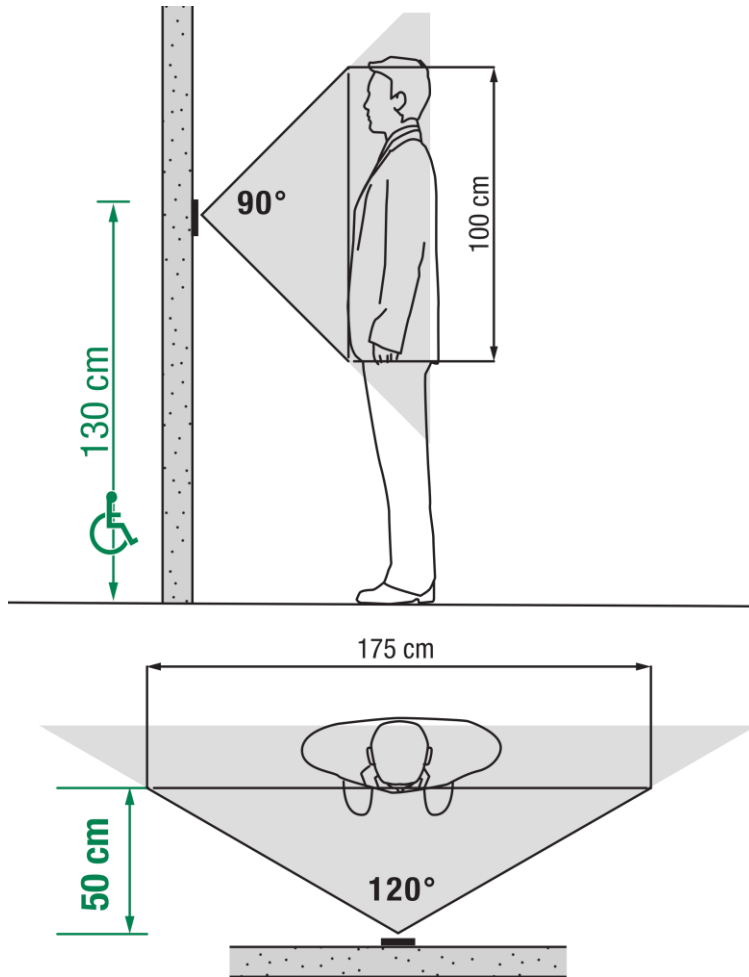

ZEICHNUNG

DATUM

Im Set günstiger  
**COMELIT**  
 OEM-Partner

KUNDE/KOMMISSION

ZEICHNUNG

DATUM

Zulässige Entfernungen für die Artikel:  
6701W(/BM), 6701B(/BM), 6721W(/BM),  
6801W(/BM), 6741W(/BM)

	A MAX	B MAX	C MAX	H MAX
Comelit Art. 4577/4579 1mm <sup>2</sup> (Ø 1,2 mm AWG 17)	260 m	130 m	130 m	50 m
UTP5 cat. 5 0,2 mm <sup>2</sup> (Ø 0,5 mm AWG 24)	80 m	40 m	40 m	30 m
0,28 mm <sup>2</sup> (Ø 0,6 mm AWG 23)	100 m	50 m	50 m	30 m
0,5 mm <sup>2</sup> (Ø 0,8 mm AWG 20)	140 m	70 m	70 m	30 m
* UTP5 cat. 5 0,2 mm <sup>2</sup> (Ø 0,5 mm AWG 24) MULTI PAIR CABLE	260 m	130 m	130 m	50 m