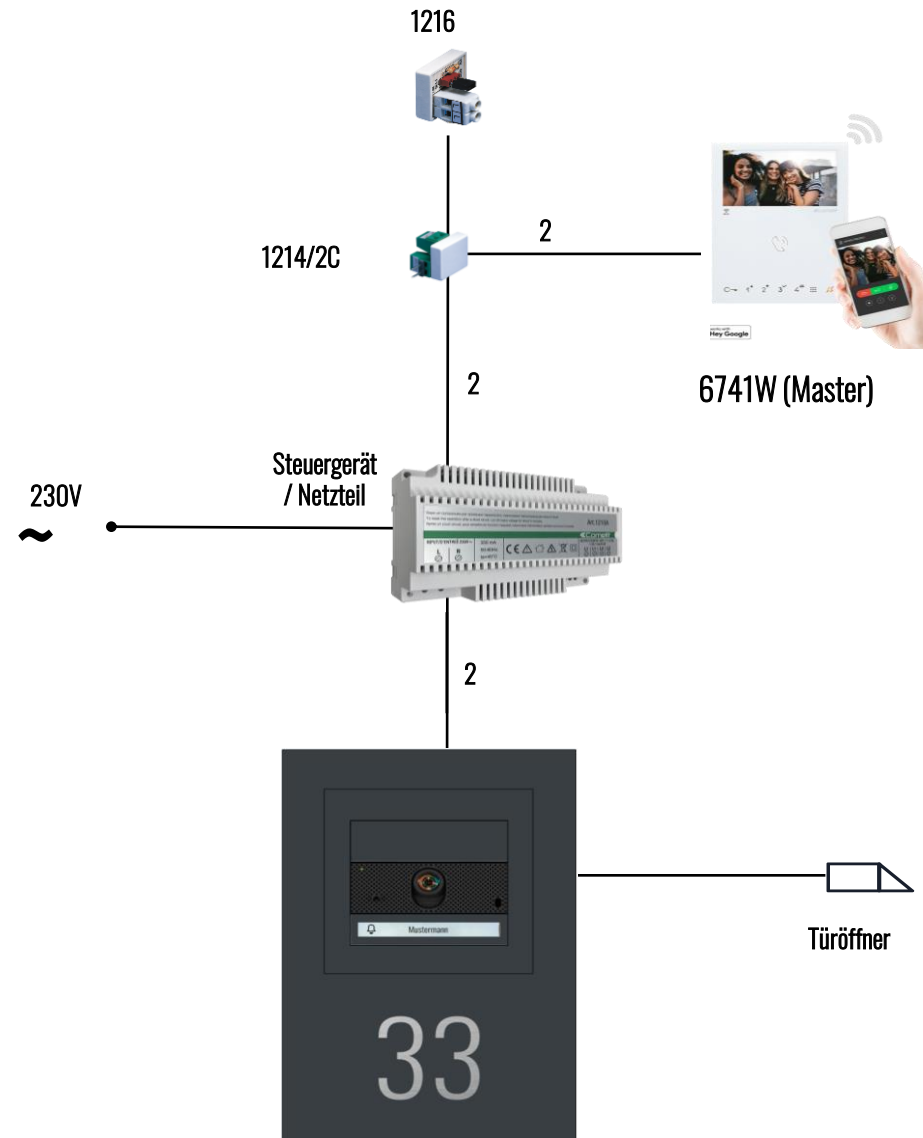

Im Set günstiger  
**COMELIT**  
OEM-Partner

KUNDE/KOMMISSION

ZEICHNUNG

DATUM

02.01.2024

Innenstation Video mit App-Anbindung  
(im Angebotspreis enthalten)

Im Set günstiger  
**COMELIT**  
OEM-Partner

KUNDE/KOMMISSION

ZEICHNUNG

DATUM

Im Set günstiger  
**COMELIT**  
 OEM-Partner

KUNDE/KOMMISSION

ZEICHNUNG

DATUM

Zulässige Entfernungen für die Artikel:  
6701W(/BM), 6701B(/BM), 6721W(/BM),  
6801W(/BM), 6741W(/BM)

	A MAX	B MAX	C MAX	H MAX
Comelit Art. 4577/4579 1mm <sup>2</sup> (Ø 1,2 mm AWG 17)	260 m	130 m	130 m	50 m
UTP5 cat. 5 0,2 mm <sup>2</sup> (Ø 0,5 mm AWG 24)	80 m	40 m	40 m	30 m
0,28 mm <sup>2</sup> (Ø 0,6 mm AWG 23)	100 m	50 m	50 m	30 m
0,5 mm <sup>2</sup> (Ø 0,8 mm AWG 20)	140 m	70 m	70 m	30 m
* UTP5 cat. 5 0,2 mm <sup>2</sup> (Ø 0,5 mm AWG 24) MULTI PAIR CABLE	260 m	130 m	130 m	50 m