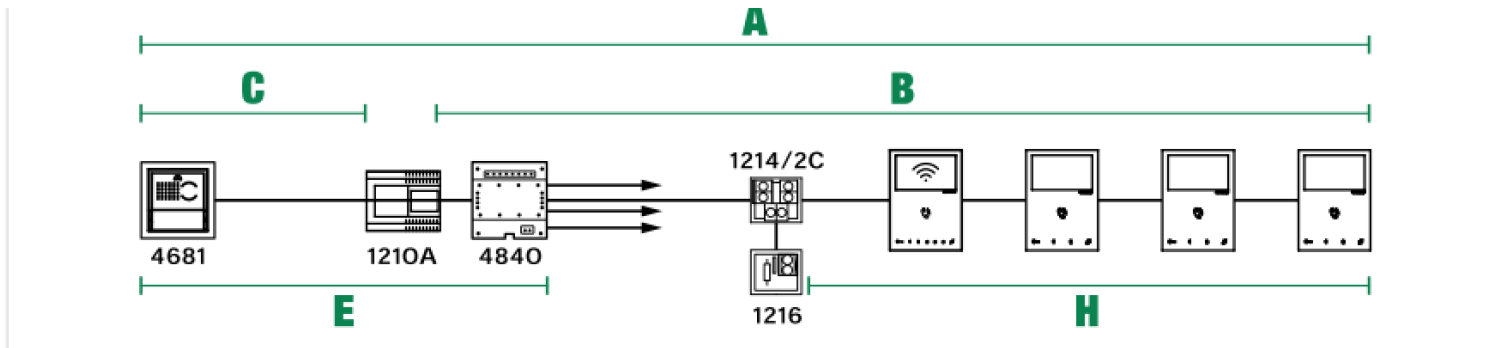

ZEICHNUNG

DATUM

Im Set günstiger  
**COMELIT**  
 OEM-Partner

KUNDE/KOMMISSION

ZEICHNUNG

DATUM

Zulässige Entfernungen für die Artikel:  
6701W(/BM), 6701B(/BM), 6721W(/BM),  
6801W(/BM), 6741W(/BM)

	A MAX	B MAX	C MAX	H MAX
Comelit Art. 4577/4579 1mm <sup>2</sup> (Ø 1,2 mm AWG 17)	260 m	130 m	130 m	50 m
UTP5 cat. 5 0,2 mm <sup>2</sup> (Ø 0,5 mm AWG 24)	80 m	40 m	40 m	30 m
0,28 mm <sup>2</sup> (Ø 0,6 mm AWG 23)	100 m	50 m	50 m	30 m
0,5 mm <sup>2</sup> (Ø 0,8 mm AWG 20)	140 m	70 m	70 m	30 m
* UTP5 cat. 5 0,2 mm <sup>2</sup> (Ø 0,5 mm AWG 24) MULTI PAIR CABLE	260 m	130 m	130 m	50 m